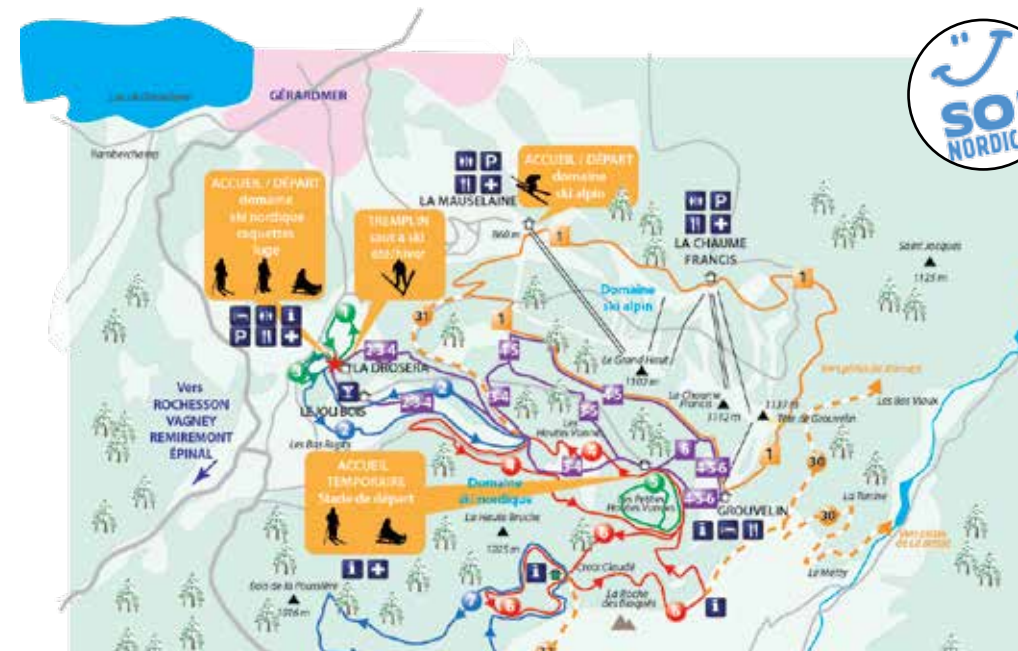

PLAN DES PISTES SKI NORDIQUE